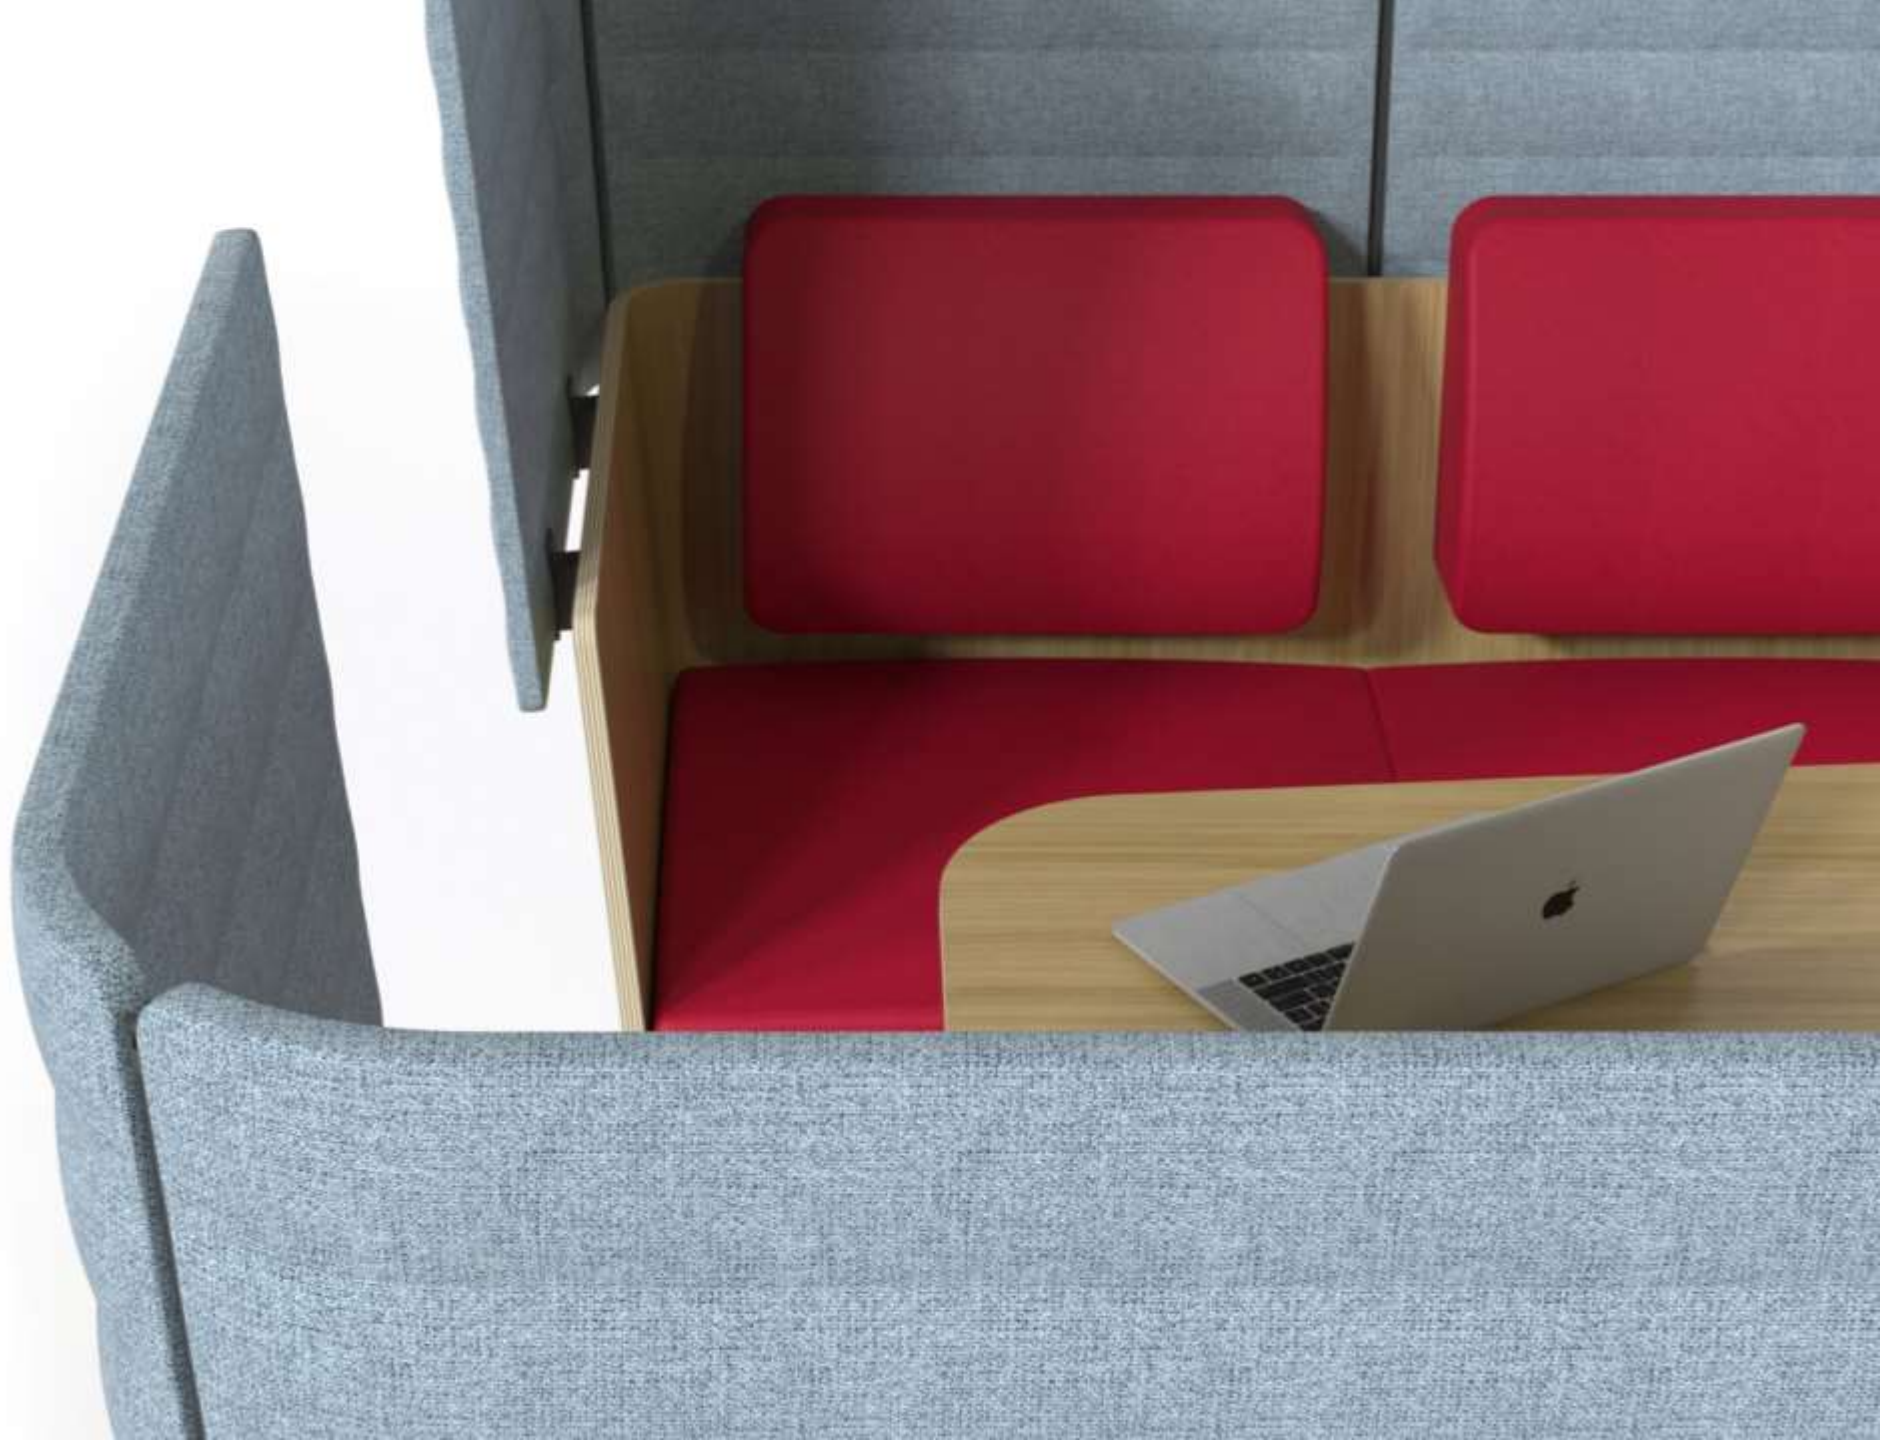

Komfort

Funktionalität

Viele Kombinations-
möglichkeiten möglich

Ästhetisches
Design, sanfte
Formen und
natürliche
Elemente bringen
einen Touch
Wärme ins Büro.

Anpassbar

Diese Loungemöbel sind für verschiedenste Anwendungen ideal: kurze Aufgaben oder längeres Arbeiten, Meetings, Teamwork oder zur Entspannung.

Komfort

Die hohen Wände dienen als Barriere und grenzen die Mitarbeiter vom Hintergrundlärm ab, während die komfortablen Sitze gleichzeitig eine lockere und private Atmosphäre schaffen.

Funktionalität

Die Sitzeinheit bietet Platz für einen Monitor für Präsentationen bei Geschäftstreffen. Der Tisch ist mit einer Steckdose mit integriertem USB-A und USB-C-Anschlüssen ausgestattet, damit ihre Arbeitsgeräte nie ohne Strom sind.